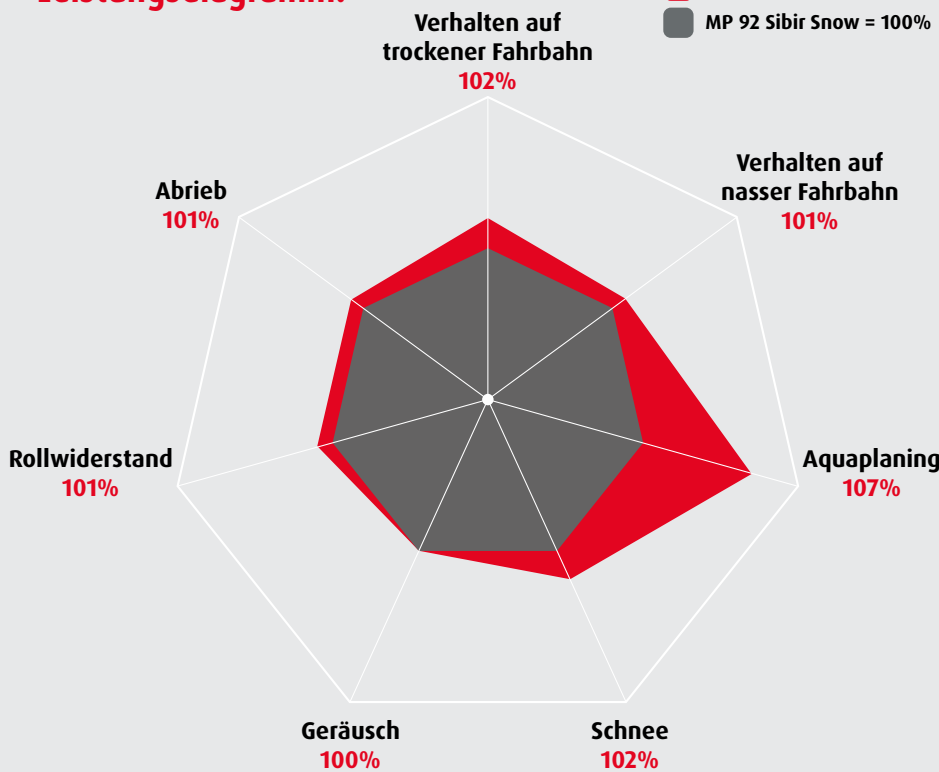

MP 93 Nordicca

FÜR FAHRZEUGE DER MITTEL- UND OBERKLASSE SOWIE SUVs.

m+s

Technische Highlights:

Schnee-Traktion

Das neue Profildesign wurde mit einer hohen Anzahl an Kanten entwickelt, um die Traktion des Fahrzeugs auf verschneiten Straßen deutlich zu erhöhen. Die hohe Anzahl von Griffkanten längs und quer zur Fahrbahn führt zu einer sehr guten Verzahnung in der Bodenaufstandsfläche und sicherem Kurvenverhalten.

Aquaplaning

Das V-förmige Profil mit durchgehend offenen Rillen erzeugt eine Vielzahl von Wasserkanälen und leitet Nässe sowie Schneematsch sicher aus der Bodenaufstandsfläche. Der Fahrkomfort bleibt in allen Fahrsituationen erhalten. Das Aquaplaningrisiko sinkt.

Hohe Laufleistung

Die gleichmäßige Bodendruckverteilung wirkt unregelmäßigem Abrieb entgegen und sorgt für ein weiches und leises Abrollverhalten – besserer Fahrkomfort, höhere Laufleistung.

Leistungsdiagramm:

- MP 93 Nordicca
- MP 92 Sibir Snow = 100%

Lieferprogramm

Größe	LI	SI	EU-Reifenlabel					
			🚗	☔	🔊	🏔️	🏔️	
155/70 R 13	75	T	E	C	71/B	x		
165/70 R 13	79	T	E	C	71/B	x		
175/70 R 13	82	T	D	C	71/B	x		
175/80 R 14	88	T	D	C	71/B	x		
165/70 R 14	81	T	E	C	71/B	x		
175/70 R 14 XL	88	T	D	C	71/B	x		
185/70 R 14	88	T	D	C	71/B	x		
155/65 R 14	75	T	E	C	71/B	x		
165/65 R 14	79	T	E	C	71/B	x		
175/65 R 14 XL	86	T	D	C	71/B	x		
175/65 R 14	82	T	E	C	71/B	x		
185/65 R 14	86	T	D	C	71/B	x		
165/60 R 14 XL	79	T	E	C	71/B	x		
185/60 R 14	82	T	E	C	71/B	x		
205/70 R 15	96	H	D	C	72/B	x		
165/65 R 15	81	T	E	C	71/B	x		
175/65 R 15	84	T	D	C	71/B	x		
185/65 R 15	88	T	D	C	71/B	x		
185/65 R 15 XL	92	T	C	C	71/B	x		
195/65 R 15	91	T	C	C	72/B	x		
195/65 R 15	91	H	C	C	72/B	x		
195/65 R 15 XL	95	H	C	C	72/B	x		
205/65 R 15	94	H	D	C	72/B	x		
185/60 R 15	84	T	E	C	71/B	x		
185/60 R 15 XL	88	T	D	C	71/B	x		
195/60 R 15	88	H	D	C	72/B	x		
205/60 R 15	91	H	D	C	72/B	x		
185/55 R 15 XL	86	H	D	C	71/B	x		
195/55 R 15	85	H	D	C	72/B	x		
195/50 R 15	82	H	D	C	72/B	x		
215/70 R 16 XL	104	H	D	C	72/B	x		
215/65 R 16 XL	102	H	D	C	72/B	x		
195/60 R 16	89	H	E	C	72/B	x		
205/60 R 16	92	H	C	C	72/B	x		
205/60 R 16 XL	96	H	C	C	72/B	x		
215/60 R 16 XL	99	H	D	C	72/B	x		
195/55 R 16 XL	91	H	D	C	72/B	x		
205/55 R 16	91	T	C	C	72/B	x		
205/55 R 16	91	H	C	C	72/B	x		
205/55 R 16 XL	94	V	C	C	72/B	x		
215/55 R 16 XL	97	H	D	C	72/B	x		
225/55 R 16 XL	99	H	D	C	72/B	x		
195/50 R 16 XL	88	H	D	C	72/B	x		
215/45 R 16 XL	90	V	D	C	72/B	x		
215/65 R 17	99	V	C	C	72/B	x		
225/65 R 17 XL	106	H	D	C	72/B	x		
235/65 R 17 XL	108	V	D	C	72/B	x		
215/60 R 17 XL	100	V	D	C	72/B	x		
225/60 R 17 XL	103	V	D	C	72/B	x		
235/60 R 17 XL	106	H	D	C	72/B	x		
255/60 R 17	106	H	D	C	73/B	x		
205/55 R 17 XL	95	V	D	C	72/B	x		
215/55 R 17 XL	98	V	D	C	72/B	x		
225/55 R 17 XL	101	V	D	C	72/B	x		
235/55 R 17 XL	103	V	C	C	72/B	x		
205/50 R 17 XL	93	V	D	C	72/B	x		
215/50 R 17 XL	95	V	D	C	72/B	x		
225/50 R 17 XL	98	V	C	C	72/B	x		
205/45 R 17 XL	88	V	D	C	72/B	x		
215/45 R 17 XL	91	V	D	C	72/B	x		
225/45 R 17 XL	94	V	C	C	72/B	x		
235/45 R 17 XL	97	V	C	C	72/B	x		
245/45 R 17 XL	99	V	D	C	72/B	x		
215/40 R 17 XL	87	V	D	C	72/B	x		
225/60 R 18 XL	104	V	D	C	72/B	x		
235/60 R 18 XL	107	V	D	C	72/B	x		
215/55 R 18 XL	99	V	D	C	72/B	x		
225/55 R 18 XL	102	V	D	C	72/B	x		
235/55 R 18 XL	104	H	D	C	72/B	x		
255/55 R 18 XL	109	V	D	C	73/B	x		
215/50 R 18	92	V	D	C	72/B	x		
225/50 R 18 XL	99	V	D	C	72/B	x		
235/50 R 18 XL	101	V	D	C	72/B	x		
225/45 R 18 XL	95	V	D	C	72/B	x		
235/45 R 18 XL	98	V	D	C	72/B	x		
245/45 R 18 XL	100	V	C	C	72/B	x		
225/40 R 18 XL	92	V	C	C	72/B	x		
235/40 R 18 XL	95	V	D	C	72/B	x		
245/40 R 18 XL	97	V	D	C	72/B	x		
235/55 R 19 XL	105	V	D	C	72/B	x		
235/50 R 19 XL	103	V	D	C	72/B	x		
255/50 R 19 XL	107	V	D	C	73/B	x		
225/45 R 19 XL	96	V	D	C	72/B	x		
235/45 R 19 XL	99	V	D	C	72/B	x		
245/45 R 19 XL	102	V	D	C	72/B	x		
225/40 R 19 XL	93	V	D	C	72/B	x		
235/40 R 19 XL	96	V	D	C	72/B	x		
245/40 R 19 XL	98	V	D	C	72/B	x		
275/40 R 20 XL	106	V	D	C	73/B	x		

XL = EXTRA LOAD - (verstärkte Version) | LI = Tragfähigkeitsindex | SI = Geschwindigkeitsindex

Kategorien der EU-Reifenkennzeichnung: 🚗 = Kraftstoffverbrauch, ☔ = Nasshaftung, 🔊 = Geräuschemission (Werte in Dezibel) / Klasse, 🏔️ = Snow Grip, 🏔️ = Ice Grip