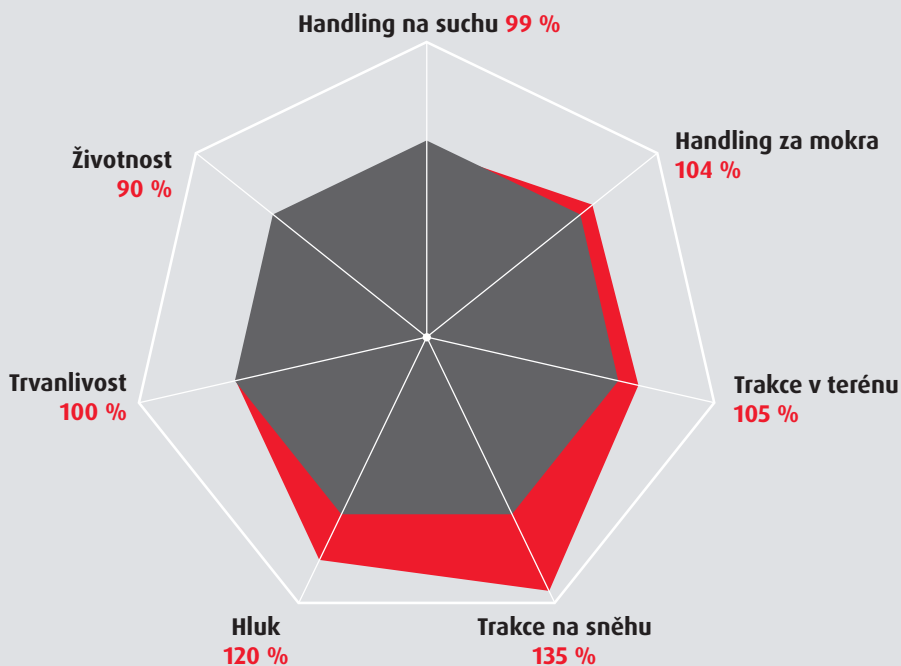

Bloky na bočnici

Velké bloky na obvodové části bočnice chrání pneumatiku před proražením kameny, skálami a úlomky.

Ochranné žebro ráfku

Ochranné žebro ráfku chrání pneumatiku a oblast patky kola před poškozením způsobeným obrubníky a překážkami v terénu.

Výkonnostní diagram

- MP72 Izzarda A/T 2
- MP71 Izzarda = 100%

Graf č. 1

Povinné změny v souladu s právními předpisy týkajícími se hluku snížily životnost, ale pneumatiky jsou stále vysoce konkurenceschopné.