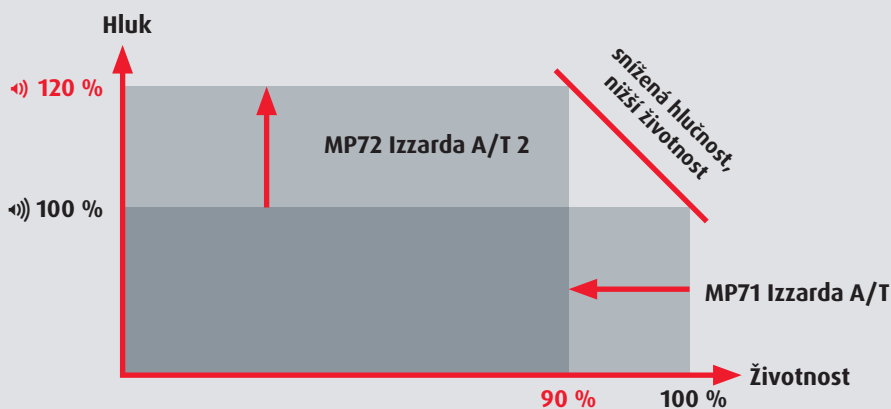

Bloky na bočnici

Velké bloky na obvodové části bočnice chrání pneumatiku před proražením kameny, skálami a úlomky.

Ochranné žebro ráfku

Ochranné žebro ráfku chrání pneumatiku a oblast patky kola před poškozením způsobeným obrubníky a překážkami v terénu.

Výkonnostní diagram

- MP72 Izzarda A/T 2
- MP71 Izzarda = 100%

Graf č. 1

Povinné změny v souladu s právními předpisy týkajícími se hluku snížily životnost, ale pneumatiky jsou stále vysoce konkurenceschopné.