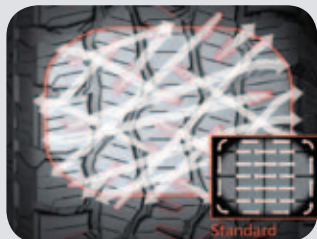

VYNIKAJÍCÍ TRAKCE A ODOLNOST V JAKÉMKOLI TERÉNU

Technické detaily

Trakce jako nikdy předtím

Nové víceúhlové a terasovité trakční zářezy poskytují početné záběrové hrany. Nový moderní tvar dezénu a bočnice nabízí vynikající trakci v jakémkoli terénu. Variabilní ramenní bloky garantují zlepšené samočisticí schopnosti

Vysoká odolnost proti poškození v náročném terénu

Robustní bloky dezénu s inovovaným designem propojovacích můstek zaručují excelentní odolnost vůči poškození v off-road podmínkách, dokonce i při velkém zatížení.

Bloky na bočnici

Velké bloky na obvodové části bočnice chrání pneumatiku před proražením kameny, skálami a úlomky.

Ochranné žebro ráfku

Ochranné žebro ráfku chrání pneumatiku a oblast patky kola před poškozením způsobeným obrubníky a překážkami v terénu.