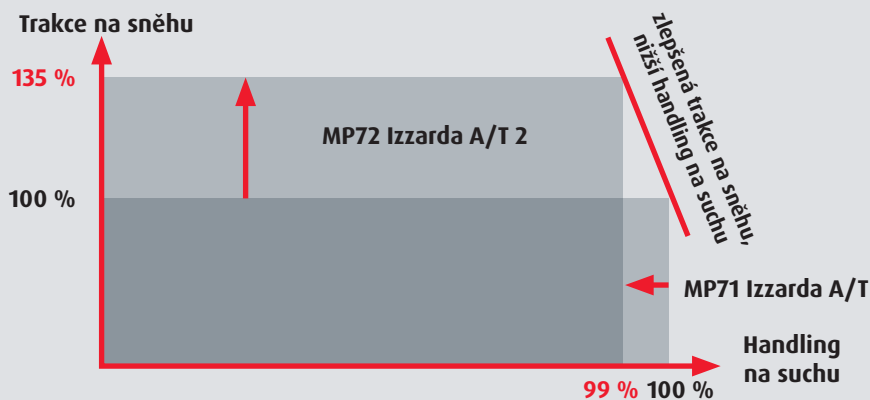

Kategorie EU štítku: 0^a = Spotřeba paliva, 0^b = Přílnavost za mokra, dB = Hodnota v decibelech, 0^c = Vnější hluk, 0^d = Přílnavost na sněhu, 0^e = Přílnavost na ledu
XL = EXTRA LOAD - pneu se zvýšenou nosností | FR = Ochrana ráfku | LI = Index nosnosti | SI = Rychlostní index