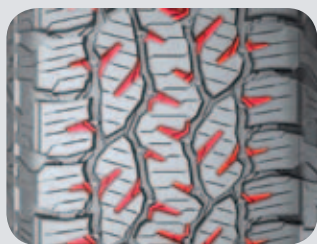

Svoboda, v jakémkoli terénu!

MP72 Izzarda A/T 2

PRO SUV A PICKUPY

- Trakce jako nikdy předtím
- Vysoká odolnost proti poškození v náročném terénu
- Komfortní a tichá jízda

www.matador.cz

MP72 Izzarda A/T 2

VYNIKAJÍCÍ TRAKCE A ODOLNOST V JAKÉMKOLI TERÉNU

Technické detaily

Trakce jako nikdy předtím

Nové víceúhlové a terasovité trakční zářezy poskytují početné záběrové hrany. Nový moderní tvar dezénu a bočnice nabízí vynikající trakci v jakémkoli terénu. Variabilní ramenní bloky garantují zlepšené samočisticí schopnosti

Vysoká odolnost proti poškození v náročném terénu

Robustní bloky dezénu s inovovaným designem propojovacích můstek zaručují excelentní odolnost vůči poškození v off-road podmínkách, dokonce i při velkém zatížení.

Bloky na bočnici

Velké bloky na obvodové části bočnice chrání pneumatiku před proražením kameny, skálami a úlomky.

Ochranné žebro ráfku

Ochranné žebro ráfku chrání pneumatiku a oblast patky kola před poškozením způsobeným obrubníky a překážkami v terénu.