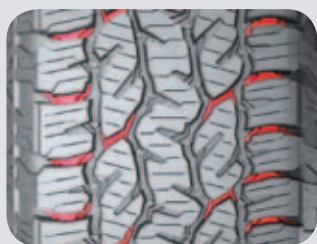

VYNIKAJÍCÍ TRAKCE A ODOLNOST V JAKÉMKOLI TERÉNU

Technické detaily

Trakce jako nikdy předtím

Nové víceúhlové a terasovité trakční zářezy poskytují početné záběrové hrany. Nový moderní tvar dezénu a bočnice nabízí vynikající trakci v jakémkoli terénu. Variabilní ramenní bloky garantují zlepšené samočisticí schopnosti

Vysoká odolnost proti poškození v náročném terénu

Robustní bloky dezénu s inovovaným designem propojovacích můstek zaručují excelentní odolnost vůči poškození v off-road podmínkách, dokonce i při velkém zatížení.

Bloky na bočnici

Velké bloky na obvodové části bočnice chrání pneumatiku před proražením kameny, skálami a úlomky.

Ochranné žebro ráfku

Ochranné žebro ráfku chrání pneumatiku a oblast patky kola před poškozením způsobeným obrubníky a překážkami v terénu.